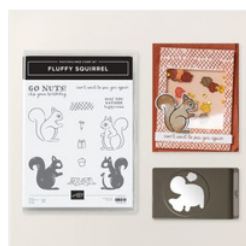

Sale: \$14.70

Price: ~~\$21.00~~

[Lights Of Aurora](#)
[Suite Collection](#)
[\(English\) - 165768](#)

Price: \$81.25

[Delightful](#)
[Decorative Dots -](#)
[165915](#)

Sale: \$6.30

Price: ~~\$9.00~~

[Fluffy Squirrel](#)
[Photopolymer](#)
[Stamp Set](#)
[\(English\) - 165812](#)

Sale: \$18.00

Price: ~~\$20.00~~

[Fluffy Squirrel](#)
[Bundle \(English\) -](#)
[165819](#)

Price: \$41.25

[White 3/8" \(1 Cm\)](#)
[Fluffy Trim -](#)
[165849](#)

Sale: \$6.30

Price: ~~\$9.00~~

September-December 2025 Mini Catalog