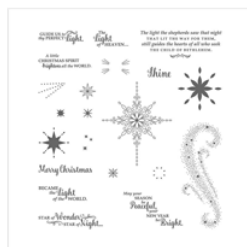

Supply List

Christy Fulk

christyfulk@createwithchristy.com

<https://www.createwithchristy.com/>

[Star Of Light Photopolymer Bundle - 143508](#)

Price: \$49.50

[Star Of Light Stamp Set - 142110](#)

Price: \$26.00