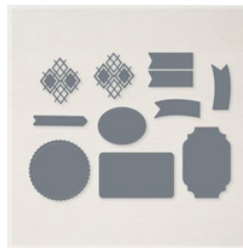

[Stanzformen  
Beschwingt  
Bestickt - 155314](#)  
Price: 36,00 €

[Stanzformen  
Maskuline  
Etiketten - 159078](#)  
Price: 34,00 €

[Designerpapier 12"  
X 12" \(30.5 X 30.5  
Cm\) Ewig Liebevoll  
- 158644](#)  
Price: 14,75 €