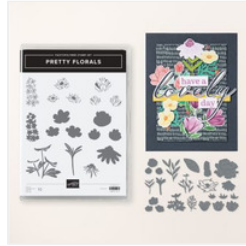

# Floral in Bloom - Mother's Day (Copy) Supply List

Place Order  
[dezignitwithdeb@gmail.com](mailto:dezignitwithdeb@gmail.com)

[Floral in Bloom Suite Collection \(English\) - 165193](#)

Price: \$122.50

[Pretty Florals Bundle - 165179](#)

Price: \$50.25

[Pretty Florals Photopolymer Stamp Set - 165177](#)

Price: \$19.00

[Pretty Florals Dies - 165178](#)

Price: \$37.00

[Sweet Blooms Bundle \(English\) - 165189](#)

Price: \$51.25

[Sweet Blooms Photopolymer Stamp Set \(English\) - 165181](#)

Price: \$24.00

[Sweet Blooms Dies \(English\) - 165186](#)

Price: \$33.00

[Floral in Bloom 12" X 12" \(30.5 X 30.5 Cm\) Designer Series Paper - 165175](#)

Price: \$12.50

[Stylish Shapes Dies - 159183](#)

Price: \$30.00