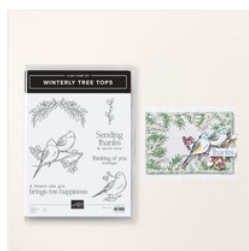

# Winterly Tree Tops Notepad Cover

## Supply List

Marisa Alvarez

847 922-6795 call/text

[marisa@kitchentablestamper.com](mailto:marisa@kitchentablestamper.com)

[marisaalvarez.stampinup.net](http://marisaalvarez.stampinup.net)

[Winterly Tree Tops Bundle \(English\) - 164066](#)

Price: \$55.75

[Winterly Tree Tops Cling Stamp Set \(English\) - 164184](#)

Price: \$26.00

[Winterly Tree Tops Dies - 164065](#)

Price: \$36.00

[Birch Wood 3D Embossing Folder - 164069](#)

Price: \$12.00

[Take A Bow Die - 164102](#)