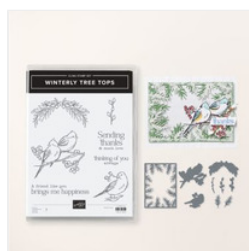

Winterly Tree Tops Notepad Cover

Supply List

Marisa Alvarez

847 922-6795 call/text

marisa@kitchentablestamper.com

marisaalvarez.stampinup.net

[Winterly Tree Tops Bundle (English) - 164066](#)

Price: $55.75