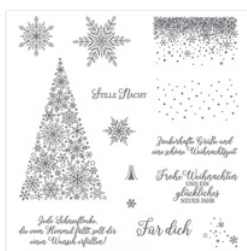

Supply List

Mona Marquardt
mona@stempelpanda.de
www.stempelpanda.de

Wintermärchen
Photopolymer
Stamp Set -
149887

Price: 25,00 €

Snowfall Thinlits
Dies - 149692

Price: 47,00 €

Klassisches
Stempelkissen In
Marineblau -
147110