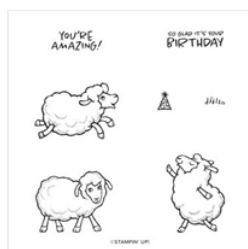

Supply List

Gloria Plunkett
770-363-6539

designzbygloria@gmail.com

www.designzbygloria.com

[Counting Sheep Cling Stamp Set \(English\) - 156591](#)

Price: \$0.00

[Sheep Dies - 156600](#)

Price: \$0.00