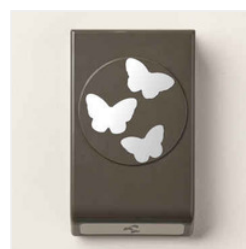

Preis: 31,00 €

[Stanze 1-7/8" \(4.8 Cm\) Kreis - 165259](#)

Preis: 31,00 €

[Stanze Sortierte Grüsse - 163538](#)

Preis: 31,00 €

[Stanze Schönste Schmetterlinge - 167569](#)

Preis: 32,00 €

[Elementstanze Flauschige Freunde - 166887](#)

Preis: 32,00 €

[Elementstanze Glückspilze - 164789](#)

Preis: 32,00 €

[Elementstanze Süsse Biene - 162553](#)

Preis: 32,00 €

[Elementstanze Süsses Bonbonglas - 165506](#)

Preis: 32,00 €

[Stanze Etikett Mit Zwei Spitzen - 164568](#)