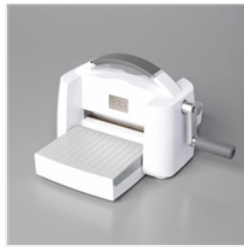

# Lily Pond Lane Thank You card Supply List

Susie Wood  
(641) 660-2537

[ds52wood@gmail.com](mailto:ds52wood@gmail.com)

[www.susiewood.stampinup.net](http://www.susiewood.stampinup.net)

[My Small Business  
Photopolymer  
Stamp Set  
\(English\) - 163720](#)

Price: \$19.00

[Stampin' Cut &  
Emboss Machine -  
149653](#)

Price: \$140.00

[Friends For Life  
Dies \(English\) -  
163364](#)

Price: \$34.00

[Lily Pond Lane 6"  
X 6" \(15.2 X 15.2  
Cm\) Designer  
Series Paper -  
163342](#)