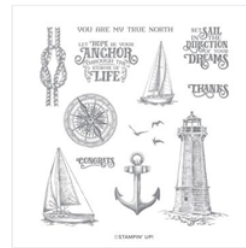

Supply List

Karen McNall
802-338-7890

karen@inspiredbygram.com
<https://inspiredbygram.com/>

[Country Home Photopolymer Stamp Set \(En\) - 147678](#)
Price: \$21.00

[Daisy Lane Cling Stamp Set \(En\) - 149325](#)
Price: \$23.00

[Floral Essence Photopolymer Stamp Set \(En\) - 149450](#)
Price: \$17.00

[Sailing Home Cling Stamp Set \(En\) - 149457](#)
Price: \$24.00

[Strong & Beautiful Cling Stamp Set - 148732](#)
Price: \$25.00