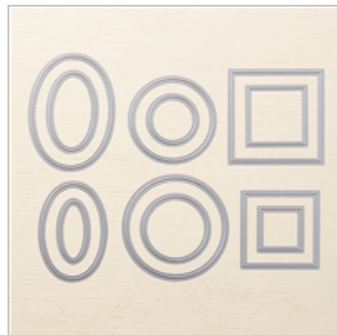

121688  
€ 9,75

Images © Stampin' UP! 1990-Current

[Big Shot](#)

113439  
€ 120,00

[Stitched Shapes](#)  
[Framelits Dies](#)

145372  
€ 36,00

[Tuxedo Black](#)  
[Memento Ink Pad](#)

132708  
€ 7,50