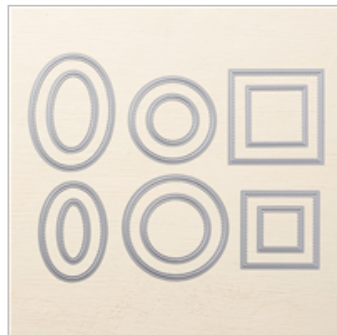

[Stitched Shapes
Framelits Dies](#)

145372
€ 36,00