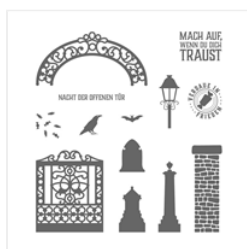

Supply List

Petra Hansen
+4922748298900

petra.hansen@heegnet.de
<https://www.petras-papierwelt.de>

[Nacht Der Offenen Tür Clear-Mount Stamp Set (German)* - 145011](#)

Price: 27,00 €