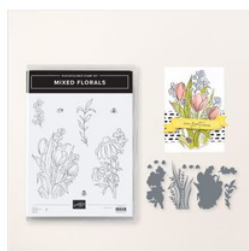

# Supply List

Tammy Fite

505.440.4936

[stampwithtammy@gmail.com](mailto:stampwithtammy@gmail.com)

<http://tammyfite.stampinup.net>

[Mixed Florals Bundle - 164642](#)

Price: \$56.50

[Painted Stripes Cling Stamp Set - 165437](#)

Price: \$20.00

[More Messages Bundle \(English\) - 165473](#)

Price: \$52.00

[Tuxedo Black Memento Ink Pad - 132708](#)

Price: \$8.00

[Tuxedo Black Memento Ink Refill - 133456](#)

Price: \$6.50

[Real Red Classic Stampin' Pad - 147084](#)