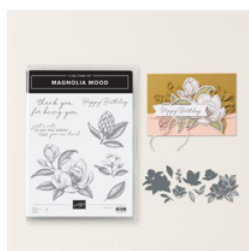

Supply List

Christy Fulk

christyfulk@createwithchristy.com

<https://www.createwithchristy.com/>

[Magnolia Mood Bundle \(English\) - 163507](#)

Price: \$54.75

[Textured Timber Cling Stamp Set - 163656](#)

Price: \$25.00

[Crumb Cake Classic Stampin' Pad - 147116](#)

Price: \$11.00

[Flirty Flamingo Classic Stampin' Pad - 147052](#)

Price: \$11.00

[Gray Granite Classic Stampin' Pad - 147118](#)

Price: \$11.00

[Pretty Peacock Classic Stampin' Pad - 150083](#)