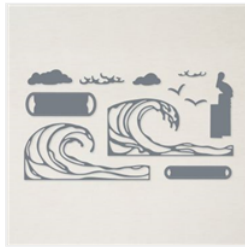

Supply List

Gesche Preißler
geschtempelt@web.de
www.geschtempelt.de

[Stempelset
Ablösbar Meer An
Glück \(Deutsch\) -
158839](#)

Price: 28,00 €

[Stanzformen
Meereswellen -
158840](#)

Price: 42,00 €

[Designerpapier 12"
X 12" \(30.5 X 30.5
Cm\) Wellen Des
Ozeans - 159982](#)