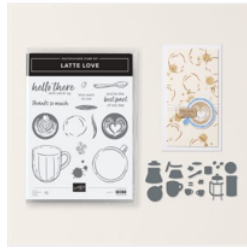

# A Little Latte Postage Die card Supply List

Susie Wood  
(641) 660-2537  
[ds52wood@gmail.com](mailto:ds52wood@gmail.com)  
[www.susiewood.stampinup.net](http://www.susiewood.stampinup.net)

[A Little Latte Suite  
Collection  
\(English\) - 163466](#)

Price: \$77.25

[Latte Love Bundle  
\(English\) - 163461](#)

Price: \$46.75

[Stampin' Cut &  
Emboss Machine -  
149653](#)

Price: \$140.00

[Perennial Postage  
Dies - 162607](#)

Price: \$33.00

[A Little Latte 12" X  
12" \(30.5 X 30.5  
Cm\) Designer  
Series Paper -  
163453](#)