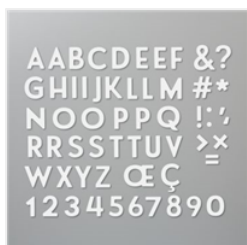

[Pacific Point 8-1/2" X 11" Cardstock - 111350](#)

Price: \$12.75

[Real Red 8-1/2" X 11" Cardstock - 102482](#)

Price: \$20.00

[Whisper White 8-1/2" X 11" Cardstock - 100730](#)

Price: \$13.25

[Tasteful Textile 3D Embossing Folder - 152718](#)

Price: \$12.25

[Playful Alphabet Dies - 152706](#)

Price: \$46.00

[Well Written Dies \(En\) - 151816](#)

Price: \$54.00

[Pacific Point Classic Stampin' Pad - 147098](#)

Price: \$11.00

[Holiday Rhinestone Basic Jewels - 150457](#)