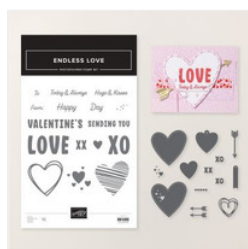

Supply List

Tammy Fite

505.440.4936

stampwithtammy@gmail.com

<http://tammyfite.stampinup.net>

[Endless Love Bundle \(English\) - 167062](#)

Price: \$47.50

[Made With Love 12" X 12" \(30.5 X 30.5 Cm\) Designer Series Paper - 167054](#)

Price: \$12.50

[Poppy Parade Classic Stampin' Pad - 147050](#)

Price: \$11.00

[Poppy Parade Classic Stampin' Ink Refill - 119791](#)

Price: \$6.00

[Poppy Parade 8-1/2" X 11" Cardstock - 119793](#)

Price: \$14.00