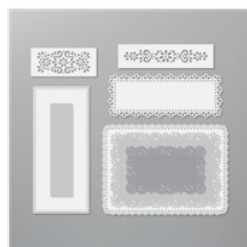

# Supply List

Lynn Kolcun

614-592-7590

[lynn.kolcun@gmail.com](mailto:lynn.kolcun@gmail.com)

[AverysOwlery.com](http://AverysOwlery.com)

[Ornate Borders  
Dies - 152724](#)

Price: \$34.00

[Ornate Layers  
Dies - 152726](#)