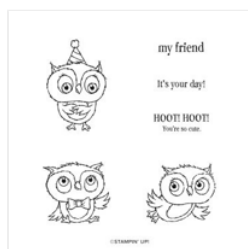

# Supply List

Renee Kohnke  
[onedk@milwpc.com](mailto:onedk@milwpc.com)  
[www.reneekohnke.stampinup.net](http://www.reneekohnke.stampinup.net)

[Adorable Owls Cling Stamp Set \(English\) - 160269](#)

Price: \$0.00