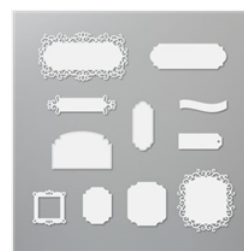

[Delicate Dahlias Photopolymer Stamp Set \(English\) - 156601](#)

Price: \$0.00

[Bermuda Bay Classic Stampin' Pad - 147096](#)

Price: \$8.00

[Old Olive Classic Stampin' Pad - 147090](#)

Price: \$11.00

[In Your Words Host Cling Stamp Set \(English\) - 156619](#)

Price: \$23.00

[Ornate Frames Dies - 150664](#)

Price: \$34.00

[Basic White 8-1/2" X 11" Cardstock - 159276](#)

Price: \$13.00

[Old Olive 8-1/2" X 11" Cardstock - 100702](#)

Price: \$14.00

[Bermuda Bay 8-1/2" X 11" Cardstock - 131197](#)