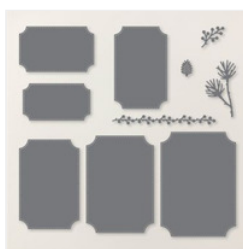

# Supply List

Tina Rappe  
6082899271

[tinarappe@gmail.com](mailto:tinarappe@gmail.com)  
[www.stampinstudio.com](http://www.stampinstudio.com)

[Simply Beautiful Bundle \(English\) - 166965](#)

Price: \$55.75

[Stampin' Cut & Emboss Machine - 149653](#)

Price: \$140.00

[Branching Out Dies - 165775](#)

Price: \$29.00

[Lovely Arrangements Dies - 167175](#)

Price: \$34.00

[Banner Sayings Bundle \(English\) - 167051](#)