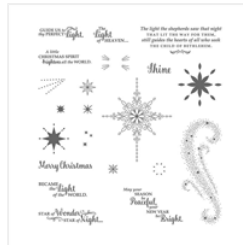

[Crushed Curry Classic Stampin' Ink Refill - 131158](#)
Price: \$6.00

[Pool Party Classic Stampin' Ink Refill - 122933](#)
Price: \$6.00

[Aqua Painters - 103954](#)
Price: \$17.00

[Whisper White Craft Stampin' Ink Refill - 101780](#)
Price: \$7.00