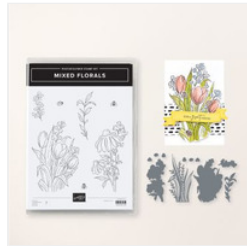

## Supply List

Rachel Brumley  
(479) 6443318

[rachel@stampwithrachel.com](mailto:rachel@stampwithrachel.com)  
<http://www.stampwithrachel.com>

[Mixed Florals  
Photopolymer  
Stamp Set -  
164639](#)

Price: \$24.00

[Mixed Florals  
Bundle - 164642](#)

Price: \$56.50

[Perennial Postage  
Cling Stamp Set  
\(English\) - 162598](#)

Price: \$24.00

[Basic White 8-1/2"  
X 11" Cardstock -  
159276](#)

Price: \$13.00

[Highland Heather  
8-1/2" X 11"  
Cardstock -  
146986](#)