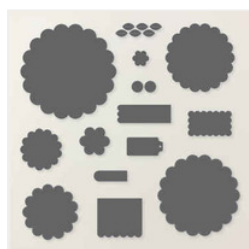

Price: \$8.00

[Stampin' Cut & Emboss Machine - 149653](#)

Price: \$140.00

[Floral Spray 3D Embossing Folder - 167946](#)

Price: \$12.00

[Scalloped Blooms Dies - 167646](#)

Price: \$39.00

[Blending Brushes - 153611](#)