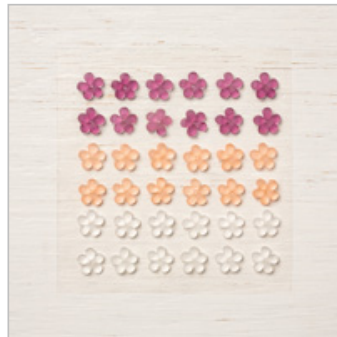

[Butterfly Gala  
Photopolymer Bundle](#)

150599  
 £33.25

[Butterfly Gala  
Photopolymer Stamp  
Set](#)

148580  
 £20.00

[Butterfly Duet Punch](#)

148523  
 £17.00

[Pretty Label Punch](#)

143715  
 £17.00

[Floral Romance 12" X  
12" \(30.5 X 30.5 Cm\)  
Specialty Designer  
Series Paper](#)

148586  
 £13.00

[Frosted Flower  
Embellishments](#)

148782  
 £6.50

[Fresh Fig A4  
Cardstock](#)

144248  
 £8.00

[Fresh Fig Classic  
Stampin' Pad](#)