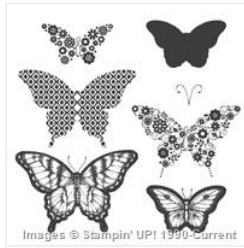

[Ovals Collection
Framelits Dies -
129381](#)

Price: \$27.00

Supply List

Place Order
mgleesonfil@gmail.com

[Bitty Butterfly
Punch - 129406](#)

Price: \$16.00

[Papillon Potpourri
Clear-Mount
Stamp Set -
123759](#)