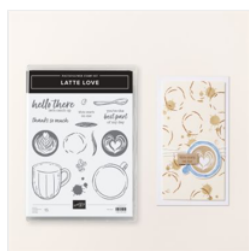

Supply List

Julia Sager

julia@julasuesstamping.com

JuliaSuesStamping.com

[Latte Love Photopolymer Stamp Set \(English\) - 163455](#)

Price: \$20.00

[A Little Latte 12" X 12" \(30.5 X 30.5 Cm\) Designer Series Paper - 163453](#)

Price: \$12.50

[Basic White 8-1/2" X 11" Cardstock - 159276](#)

Price: \$13.00

[Pecan Pie 8-1/2" X 11" Cardstock - 161717](#)

Price: \$11.50

[Lost Lagoon 8-1/2" X 11" Cardstock - 133679](#)

Price: \$11.50

[Vellum Basics 12" X 12" \(30.5 X 30.5 Cm\) Specialty Designer Series Paper - 160839](#)

Sale: \$4.00

Price: ~~\$10.00~~

[Natural 3/8" \(1 Cm\) Polka Dot Trim - 163465](#)

Price: \$10.00

[Latte Love Dies - 163460](#)

Price: \$32.00

[Stylish Shapes Dies - 159183](#)

Price: \$30.00