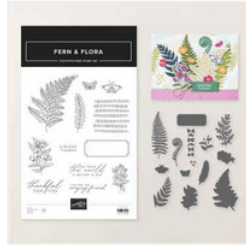

Double Vision Technique - Moonlit Flora

Barbara Greenlee
214-395-5586

Barbara@GreenMoonStampStudio.com
GreenMoonStampStudio.com

Supply List

[Moonlit Flora 12" X 12" \(30.5 X 30.5 Cm\) Designer Series Paper - 167737](#)

Price: \$13.00

[Fern & Flora Bundle \(English\) - 167745](#)

Price: \$54.00

[Dewdrops Embellishments - 167748](#)

Price: \$9.00

[Foam Adhesive Strips - 141825](#)

Price: \$9.00

[Gold Foil Sheets - 132622](#)