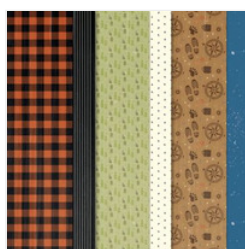

Supply List

Peggy Murwin

815-653-2216

peggymurwin@comcast.net

www.stampwithpeggy.com

[Weekend Adventures Photopolymer Stamp Set \(English\) - 167318](#)

Price: \$20.00

[Weekend Adventures 12" X 12" \(30.5 X 30.5 Cm\) Designer Series Paper - 167312](#)

Price: \$12.50

[Early Espresso 8-1/2" X 11" Cardstock - 119686](#)

Price: \$14.00

[Very Vanilla 8-1/2" X 11" Cardstock - 166784](#)

Price: \$14.00

[Early Espresso Classic Stampin' Pad - 147114](#)

Price: \$11.00

[Tuxedo Black Memento Ink Pad - 132708](#)

Price: \$8.00

[Old Olive Classic Stampin' Pad - 147090](#)

Price: \$11.00

[Spotlight On Nature Dies - 163580](#)

Price: \$35.00

[Stylish Shapes Dies - 159183](#)

Price: \$30.00