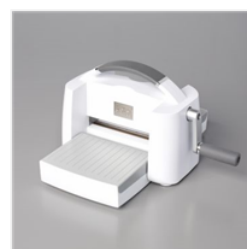

Price: \$12.00

[Smoky Slate Stampin' Blends Combo Pack - 154904](#)

Price: \$12.00

[Paper Trimmer - 152392](#)

Price: \$28.00

[Stampin' Cut & Emboss Machine - 149653](#)

Price: \$140.00

Take to the Sky Flash Pop Up Supply List