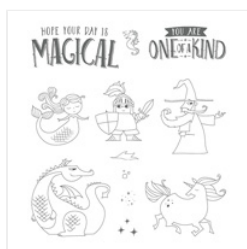

Supply List

Margie Calenda
mybroomstick01@gmail.com
<http://magicalmargie.blogspot.com>

[Magical Day Clear-Mount Stamp Set - 145857](#)

Price: \$22.00

[Magical Mates Framelits Dies - 145660](#)

Price: \$29.00