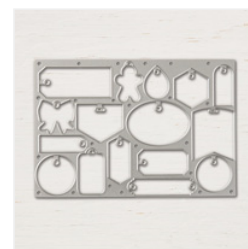

[Watercolor Paper - 122959](#)

Price: £4.75

[Gorgeous Grape Classic Stampin' Ink Refill - 147164](#)

Price: £5.75

[Aqua Painters - 103954](#)

Price: £16.00

[Christmas Tags Thinlits Die - 147926](#)

Price: £26.00