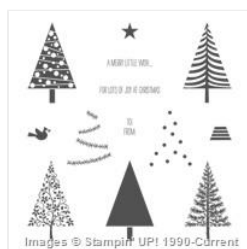

# Supply List

Janneke de Jong

06 30280297

[stampinjanneke@gmail.com](mailto:stampinjanneke@gmail.com)

<http://www2.stampinup.com/ECWeb/default.aspx?email=stampinjanneke%40gmail.com&phone=06+30280297>

Festival Of Trees  
Photopolymer  
Stamp Set -  
135059