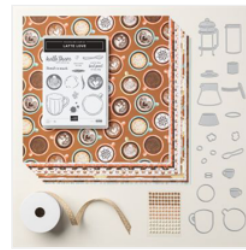

New Online Exclusives

Supply List

Tami White
tami@stampwithtami.com
www.stampwithtami.com

[Flowering Zinnias Suite Collection \(English\) - 163485](#)

Price: \$83.00

[Flowering Zinnias 12" X 12" \(30.5 X 30.5 Cm\) Designer Series Paper - 163469](#)

Price: \$12.50

[Zinnia 3D Embossing Folder - 163337](#)

Price: \$11.00

[A Little Latte Suite Collection \(English\) - 163466](#)

Price: \$77.25

[Latte Love Bundle \(English\) - 163461](#)

Price: \$46.75

[A Little Latte 12" X 12" \(30.5 X 30.5 Cm\) Designer Series Paper - 163453](#)