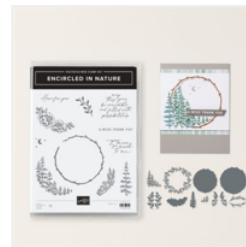

Price: \$12.50

[Zinnia 3D Embossing Folder - 163337](#)

Price: \$11.00

[A Little Latte Suite Collection \(English\) - 163466](#)

Price: \$77.25

[Latte Love Bundle \(English\) - 163461](#)

Price: \$46.75

[A Little Latte 12" X 12" \(30.5 X 30.5 Cm\) Designer Series Paper - 163453](#)

Price: \$12.50

[Adhesive-Backed Swirl Dots - 163464](#)

Price: \$8.00

[Natural 3/8" \(1 Cm\) Polka Dot Trim - 163465](#)

Price: \$10.00

[Encircled In Nature Bundle \(English\) - 163629](#)

Price: \$54.00

[Filled With Fun Bundle \(English\) - 163561](#)

Price: \$50.25

[Happy Little Things Bundle \(English\) - 163710](#)

Price: \$33.25

[Magnolia Mood Bundle \(English\) - 163507](#)

Price: \$54.75

[Comforting Thoughts Photopolymer Stamp Set \(English\) - 163691](#)