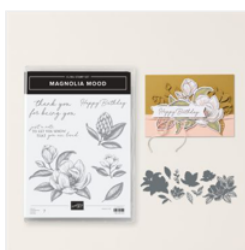

Price: \$12.50

[Zinnia 3D Embossing Folder - 163337](#)

Price: \$11.00

[A Little Latte Suite Collection \(English\) - 163466](#)

Price: \$77.25

[Latte Love Bundle \(English\) - 163461](#)

Price: \$46.75

[A Little Latte 12" X 12" \(30.5 X 30.5 Cm\) Designer Series Paper - 163453](#)

Price: \$12.50

[Adhesive-Backed Swirl Dots - 163464](#)

Price: \$8.00

[Natural 3/8" \(1 Cm\) Polka Dot Trim - 163465](#)

Price: \$10.00

[Encircled In Nature Bundle \(English\) - 163629](#)

Price: \$54.00

[Filled With Fun Bundle \(English\) - 163561](#)

Price: \$50.25

[Happy Little Things Bundle \(English\) - 163710](#)

Price: \$33.25

[Magnolia Mood Bundle \(English\) - 163507](#)

Price: \$54.75

[Comforting Thoughts Photopolymer Stamp Set \(English\) - 163691](#)