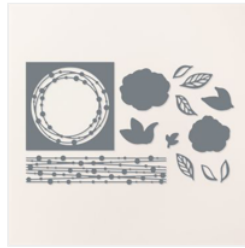

# Supply List

Polly Libby

919-357-3781

[libbyscraftstudio@gmail.com](mailto:libbyscraftstudio@gmail.com)

<https://libbyscraftstudio.blogspot.com/>

[Irresistible Blooms Bundle \(English\) - 161150](#)

Price: \$54.00

[Irresistible Blooms Cling Stamp Set \(English\) - 161140](#)

Price: \$25.00

[Irresistible Blooms Dies - 161149](#)

Price: \$35.00

[Hello, Irresistible 6" X 6" \(15.2 X 15.2 Cm\) Designer Series Paper - 161139](#)