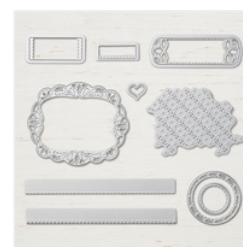

[Stitched Labels](#)
[Dies - 146828](#)

Price: $33.00