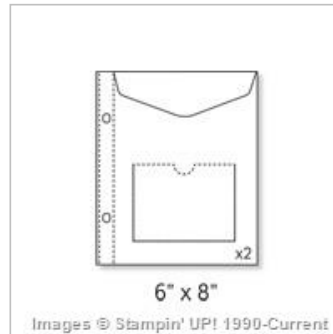

138284

30,00 €

[Scalloped Tag Topper](#)  
[Punch](#)

133324

28,00 €

Images © Stampin' UP! 1990-Current

[Variety Pack 6" X 8"](#)  
[\(15.2 X 20.3 Cm\)](#)  
[Project Life Photo](#)  
[Pocket Pages](#)

135297

7,50 €

Images © Stampin' UP! 1990-Current

[6" X 8" \(15.2 X 20.3](#)  
[Cm\) Project Life](#)  
[Envelopes Pages](#)

135874

6,25 €