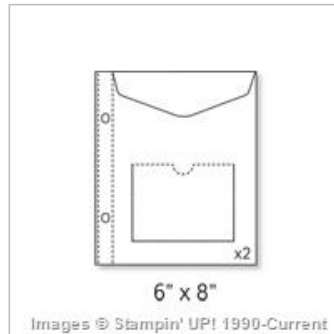

138284

30,00 €

[Scalloped Tag Topper](#)
[Punch](#)

133324

28,00 €

Images © Stampin' UP! 1990-Current

[Variety Pack 6" X 8"](#)
[\(15.2 X 20.3 Cm\)](#)
[Project Life Photo](#)
[Pocket Pages](#)

135297

7,50 €

Images © Stampin' UP! 1990-Current

[6" X 8" \(15.2 X 20.3](#)
[Cm\) Project Life](#)
[Envelopes Pages](#)

135874

6,25 €