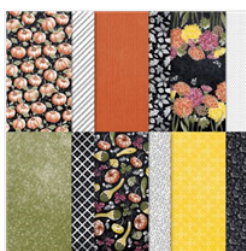

# Supply List

laurence Pasquier

0645546869

[createlier91@sfr.fr](mailto:createlier91@sfr.fr)

<https://www.bibichelolotte91.com/>

[Papier De La Série  
Design 12" X 12"  
\(30.5 X 30.5 Cm\)  
Récolte Rustique -  
159633](#)