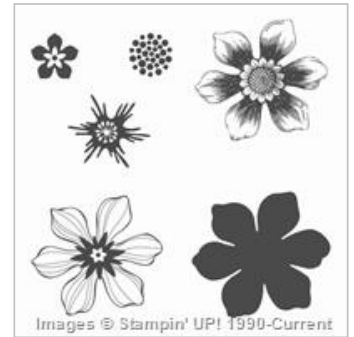

[Papillon Potpourri
Clear-Mount Stamp](#)

[Set](#)
123759
\$19.00

[Elegant Butterfly
Punch](#)

127526
\$21.50

[Bitty Butterfly Punch](#)

129406
\$21.50

[Beautiful Bunch
Clear-Mount Stamp](#)

[Set](#)
134282
\$25.00