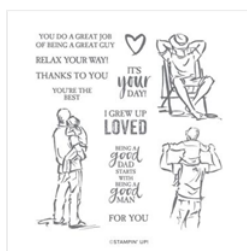

Supply List

Melissa Sepowitz
melissa@thestampingninja.com
thestampingninja.com

[A Good Man Cling Stamp Set \(En\) - 149270](#)

Price: \$24.00

[Pretty Peacock 8-1/2 X 11 Cardstock - 150880](#)

Price: \$14.00