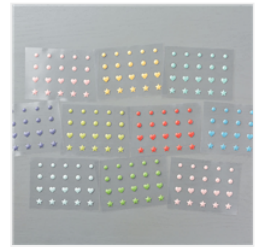

Price: 31,00 €

[Serene Scenery  
Designer Series  
Paper Stack -  
141642](#)

Price: 12,25 €

[Stanze 1-3/4" \(4.4  
Cm\) Kreis -  
119850](#)

Price: 31,00 €

[Stanze Kreis 2"  
\(5.1 Cm\) - 133782](#)

Price: 31,00 €

[Subtles Enamel  
Shapes - 141679](#)

Price: 11,00 €