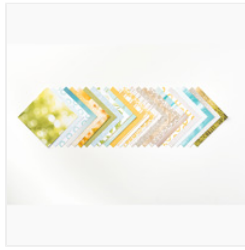

# Supply List

Lola Lorenz  
+491714891263

[lola@stempelritterin.de](mailto:lola@stempelritterin.de)  
[www.stempelritterin.de](http://www.stempelritterin.de)

[Designer-  
Grüßelemente  
Photopolymer  
Stamp Set  
\(German\) - 142539](#)

Price: 31,00 €

[Serene Scenery  
Designer Series  
Paper Stack -  
141642](#)

Price: 12,25 €

[Stanze 1-3/4" \(4.4  
Cm\) Kreis -  
119850](#)

Price: 31,00 €

[Stanze Kreis 2"  
\(5.1 Cm\) - 133782](#)

Price: 31,00 €