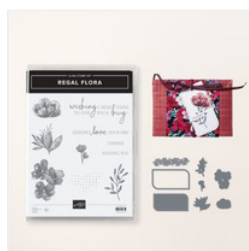

Supply List

Patti Dolan

patti@pspapercrafts.com

www.pspapercrafts.com

[Regal Flora Bundle
\(English\) - 164034](#)

Price: \$46.75

[Soft Sea Foam 8-
1/2" X 11"
Cardstock -
146988](#)

Price: \$14.00

[Basic White 8-1/2"
X 11" Thick
Cardstock -
159229](#)

Price: \$17.00

[Basic White 8-1/2"
X 11" Cardstock -
159276](#)

Price: \$13.00

[Calypso Coral
Classic Stampin'
Pad - 147101](#)

Price: \$11.00

[Soft Sea Foam
Classic Stampin'
Pad - 147102](#)

Price: \$11.00

[Summer Splash
Classic Stampin'
Pad - 163809](#)

Price: \$9.00

[Cute Crochet 3D
Embossing Folder
- 163792](#)

Price: \$10.00

[2024-2026 In
Color™ Shimmer
Gems - 163781](#)

Price: \$8.50

[Take Your Pick -
144107](#)