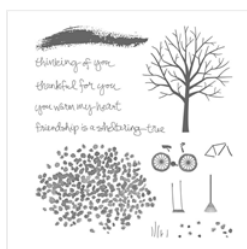

Supply List

Claudia Perry
706-587-4824

astampingteddy@gmail.com
<http://stampingincolumbusga.blogspot.com/>

[Sheltering Tree
Photopolymer
Stamp Set -
137163](#)

Price: \$25.00

[Layering Squares
Dies - 141708](#)