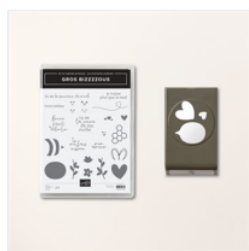

[Lot Gros
Bizzzzous
(Français) -
162555](#)

Price: 47,50 €