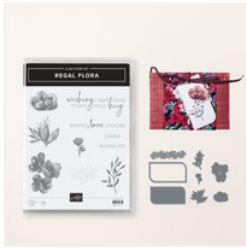

Supply List

Christy Fulk

christyfulk@createwithchristy.com

<https://www.createwithchristy.com/>

[Regal Flora Bundle \(English\) - 164034](#)

Price: \$46.75

[Cherry Cobbler Classic Stampin' Pad - 147083](#)

Price: \$11.00

[Pretty Peacock Classic Stampin' Pad - 150083](#)

Price: \$11.00

[Shaded Spruce Classic Stampin' Pad - 147088](#)

Price: \$11.00

[Wild Wheat Classic Stampin' Pad - 161651](#)

Price: \$9.00

[Cherry Cobbler 8-1/2" X 11" Cardstock - 119685](#)