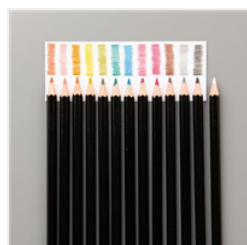

[Shaded Spruce 8-  
1/2" X 11"  
Cardstock -  
146981](#)

Price: \$14.00

[Cherry Cobbler 8-  
1/2" X 11"  
Cardstock -  
119685](#)

Price: \$14.00

[Whisper White 8-  
1/2" X 11"  
Cardstock -  
100730](#)

Price: \$9.75

[Shaded Spruce  
Classic Stampin'  
Pad - 147088](#)

Price: \$11.00

[Tuxedo Black  
Memento Ink Pad -  
132708](#)

Price: \$8.00

[Watercolor Pencils  
- 141709](#)

Price: \$16.00

[Blender Pens -  
102845](#)