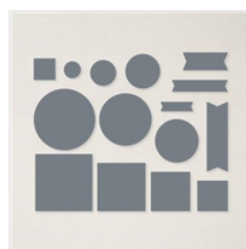

[Stylish Shapes Dies - 159183](#)

Price: $30.00