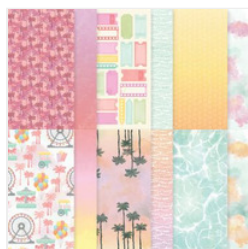

# Supply List

Aude BARBARA  
06 95 26 00 68  
[missscrap@free.fr](mailto:missscrap@free.fr)  
<https://missscrap.com>

[Papier De La Série  
Design 12" X 12"  
\(30,5 X 30,5 Cm\)  
Promenade  
Littorale - 166820](#)

Prix: 15,25 €

[Assortiment De  
Collection  
Promenade  
Littorale \(Français\)  
- 166845](#)

Prix: 78,00 €

[Machine De  
Découpe Et De  
Gaufrage - 149653](#)

Prix: 170,00 €

[Papier Cartonné À  
Deux Tons 12" X  
12" \(30,5 X 30,5  
Cm\) Cuvée De  
Cassis - 166678](#)