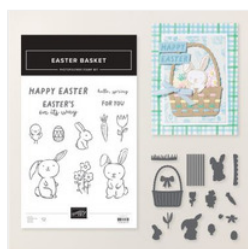

# Supply List

Tammy Fite

505.440.4936

[stampwithtammy@gmail.com](mailto:stampwithtammy@gmail.com)

<http://tammyfite.stampinup.net>

[Easter Basket Bundle \(English\) - 166947](#)

Price: \$49.50

[Easter Joy 12" X 12" \(30.5 X 30.5 Cm\) Specialty Designer Series Paper - 166939](#)

Price: \$16.50

[Easter Assortment - 166951](#)

Price: \$8.00

[Forever Plaid 3D Embossing Folder - 164049](#)

Price: \$12.00

[Three Banner Punch - 167050](#)

Price: \$26.00

[Party Banners Dies - 165264](#)